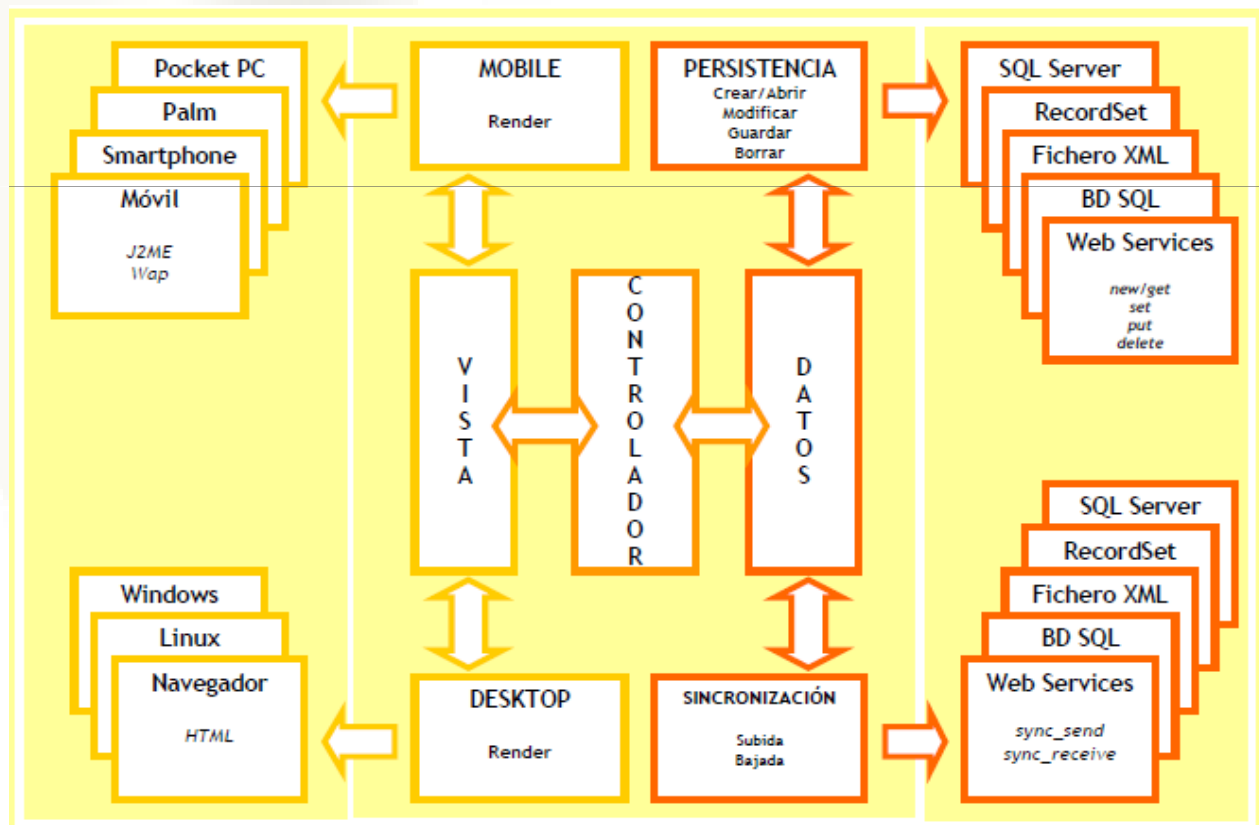

GENEO ITC

Productos y Soluciones
"Nos movemos Contigo"

Tecnología Geneo: MoveAhead

MoveAhead

Geneo ha desarrollado **MoveAhead** FrameWork and Software Factory basado en estándares (XML) que permite desarrollar rápidamente, sin errores y con amplitud de funcionalidades nuevas soluciones móviles.

Muchos de nuestros productos de movilidad se basan en esta tecnología.

MoveAhead